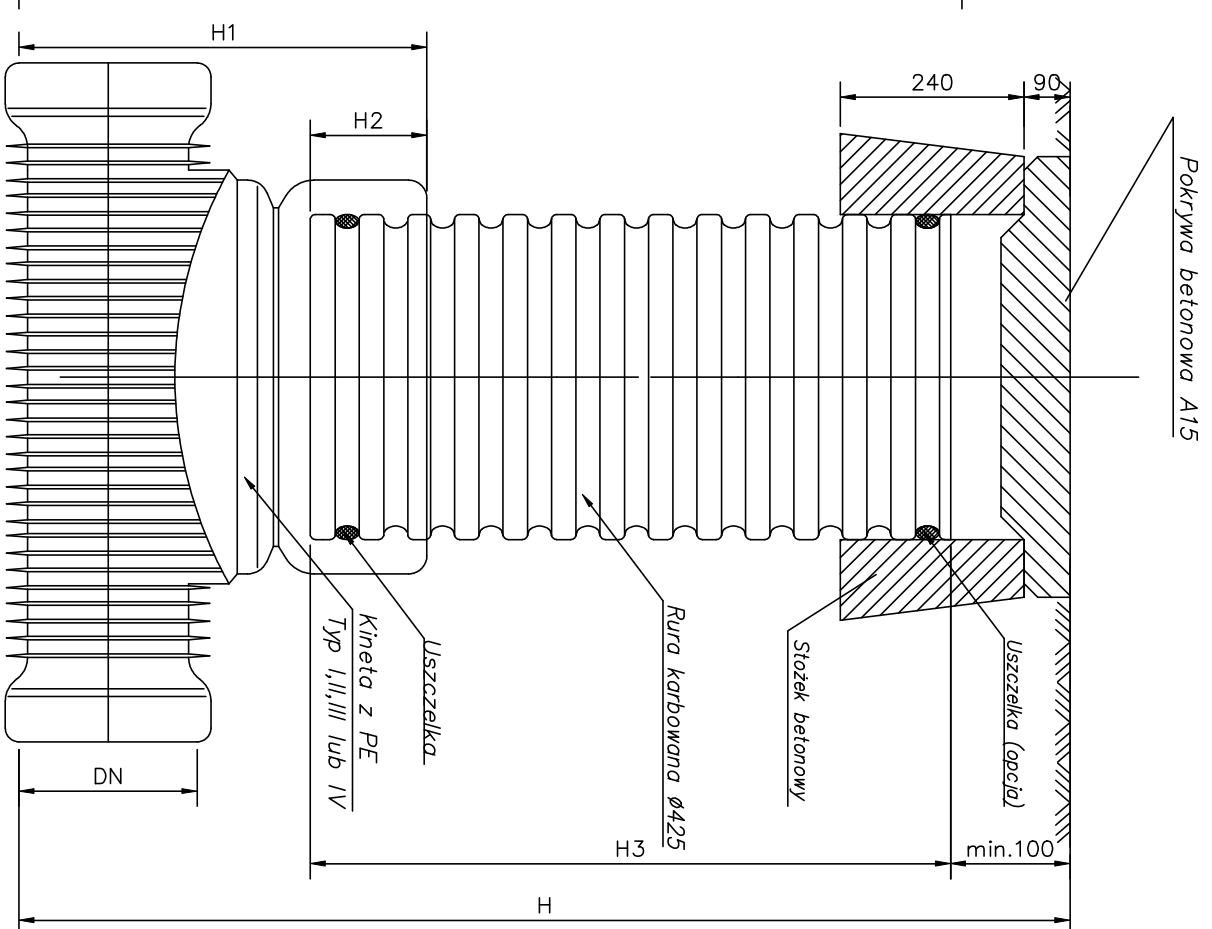

STUDZIENKA KANALIZACYJNA Ø425 NIEWŁAZOWA

Studzienka kanalizacyjna Ø425 niewłazowa

Studzienka kanalizacyjna Ø425 niewłazowa

Studzienka kanalizacyjna Ø425 niewłazowa