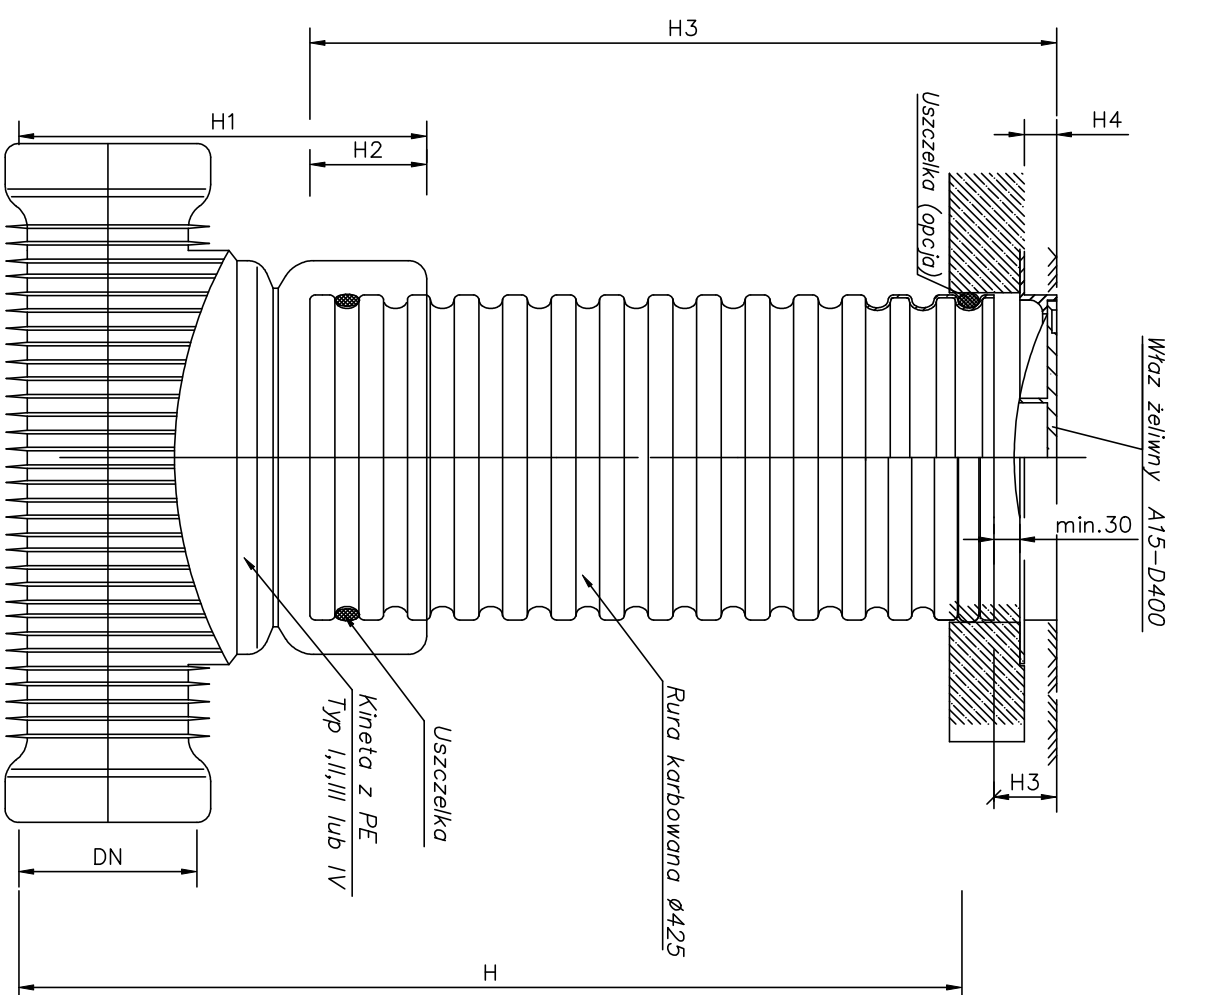

STUDZIENKA KANALIZACYJNA Ø425 NIEWŁAZOWA

Studzienka kanalizacyjna Ø425 niewłazowa

Studzienka kanalizacyjna Ø425 niewłazowa

Studzienka kanalizacyjna Ø425 niewłazowa