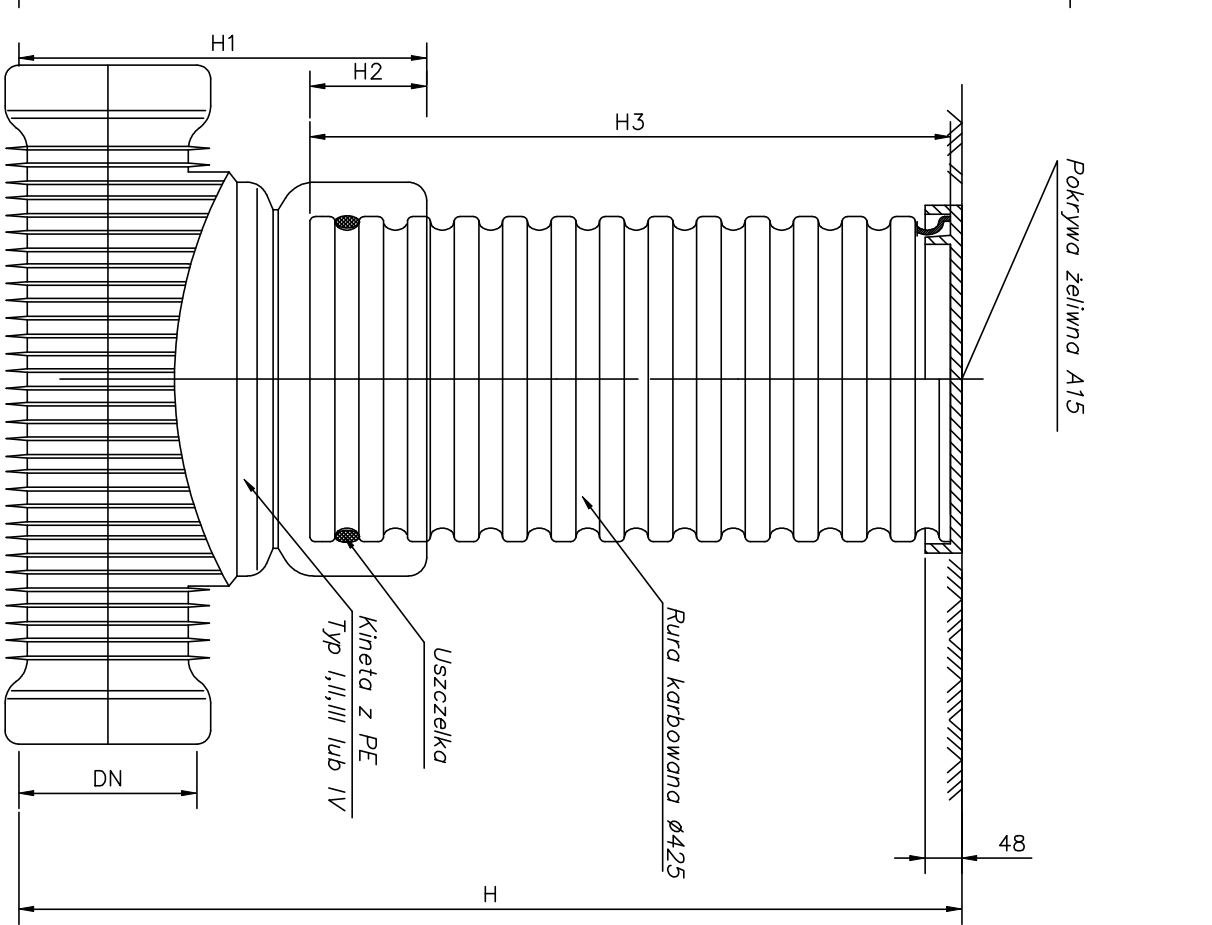

STUDZIENKA KANALIZACYJNA Ø425 NIEWŁAZOWA

Studzienka kanalizacyjna Ø425 niewłazowa

Studzienka kanalizacyjna Ø425 niewłazowa

Studzienka kanalizacyjna Ø425 niewłazowa