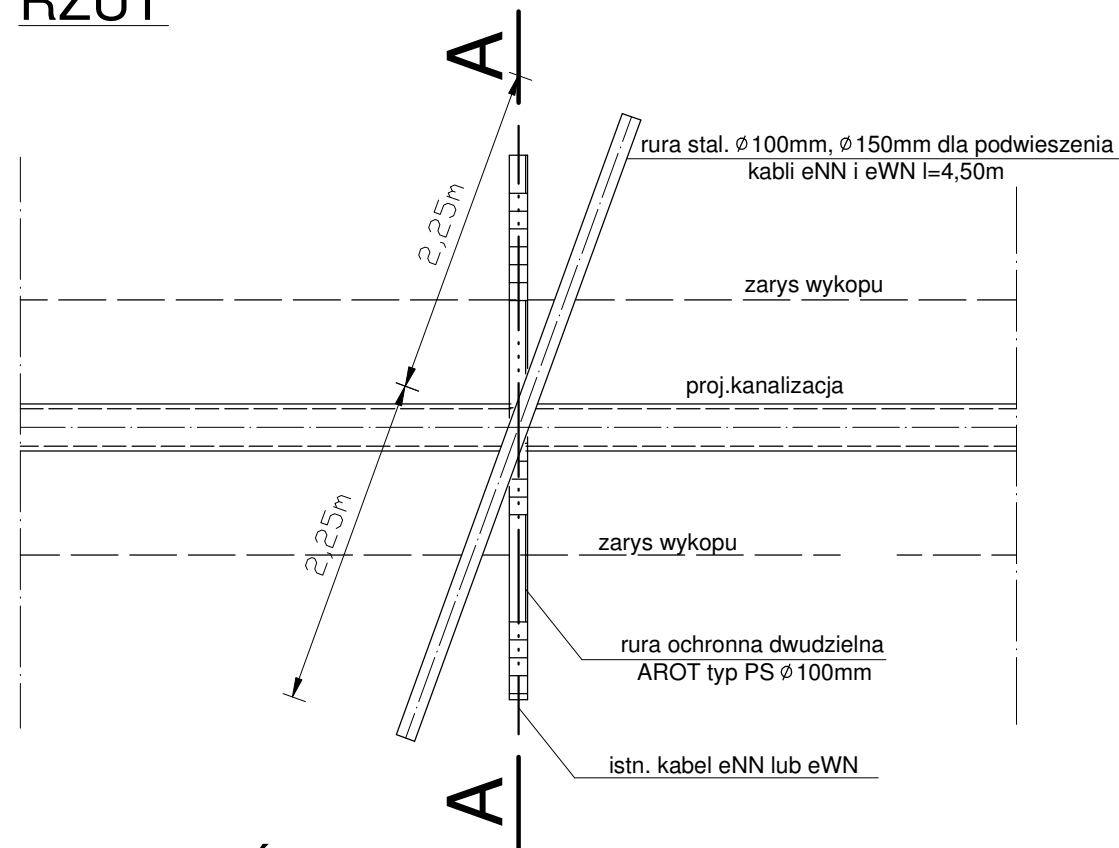

RZUT

PRZEKRÓJ A-A

SKRZYŻOWANIE PROJ. KANALIZACJI Z ISTN. KABLEM eNN LUB eWN

UWAGA:

W PRZYPADKU GDY WYSTĄPI W SKRZYŻOWANIU WIĘCEJ NIŻ JEDEN KABEL eNN lub eWN NALEŻY NA KAŻDYM Z NICH ZAŁOŻYĆ RURĘ OCHRONNĄ