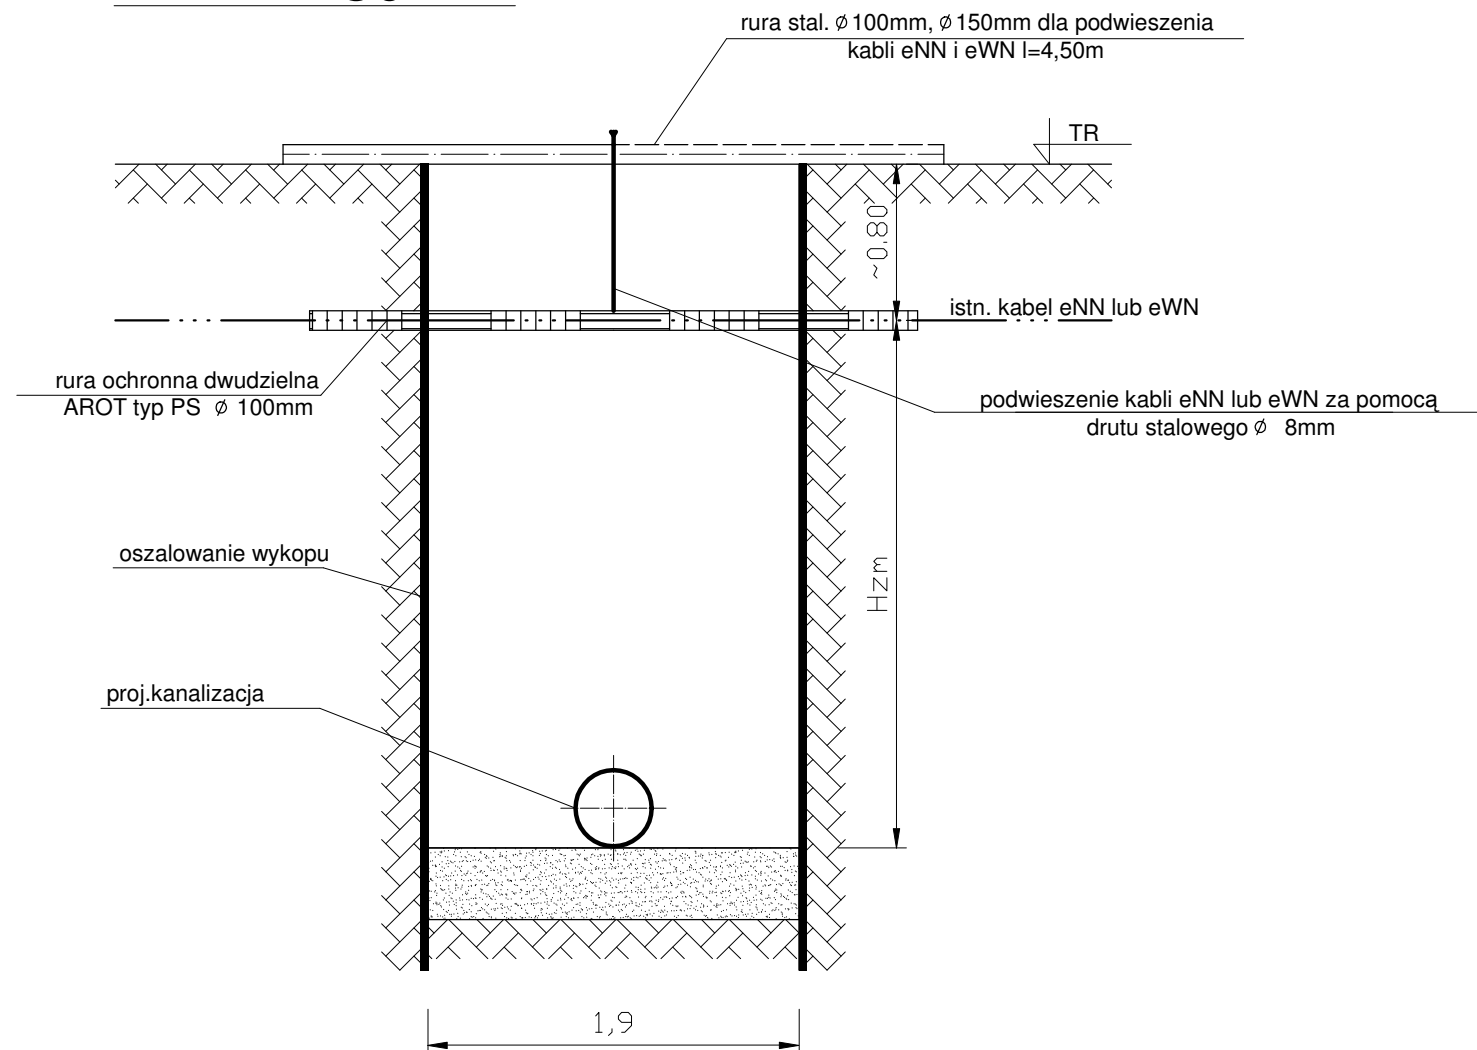

RZUT

PRZEKRÓJ A-A

SKRZYŻOWANIE PROJ. KANALIZACJI Z ISTN. KABLEM eNN LUB eWN

UWAGA:

W PRZYPADKU GDY WYSTĄPI W SKRZYŻOWANIU WIĘCEJ NIŻ JEDEN KABEL eNN lub eWN NALEŻY NA KAŻDYM Z NICH ZAŁOŻYĆ RURĘ OCHRONNĄ