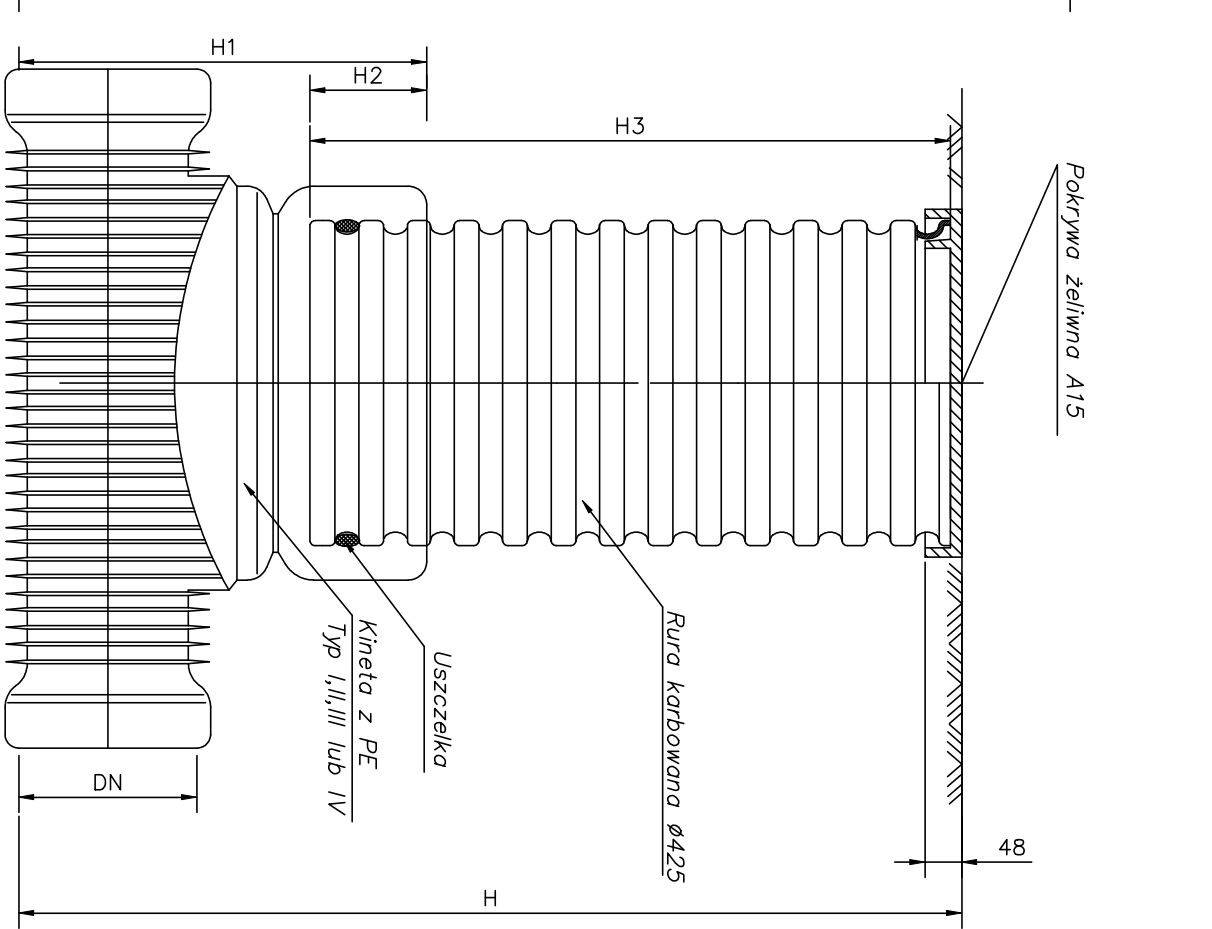

# STUDZIENKA KANALIZACYJNA Ø425 NIEWŁAZOWA

Studzienka kanalizacyjna Ø425 niewłazowa

Studzienka kanalizacyjna Ø425 niewłazowa

Studzienka kanalizacyjna Ø425 niewłazowa