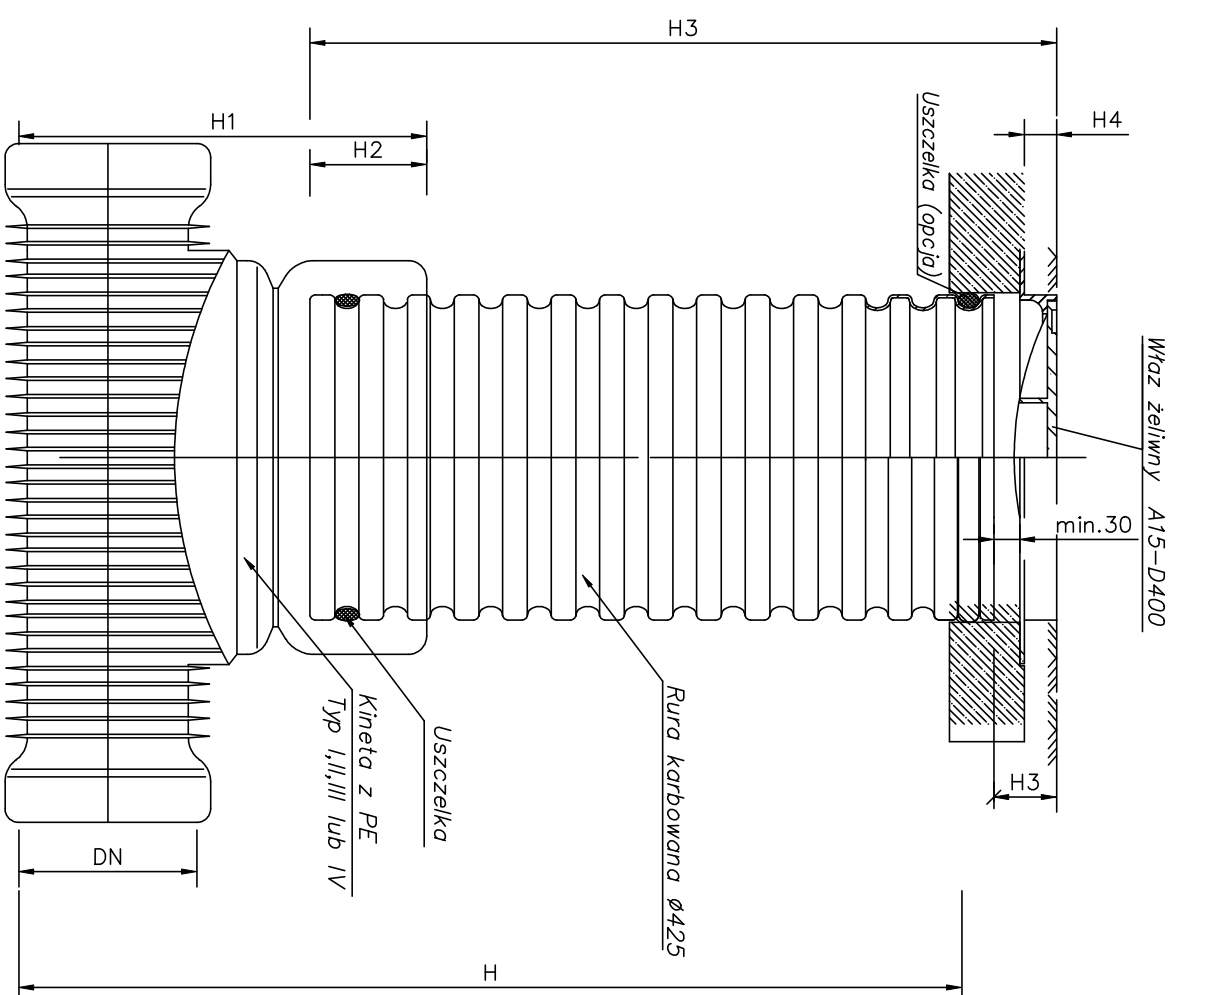

# STUDZIENKA KANALIZACYJNA Ø425 NIEWŁAZOWA

Studzienka kanalizacyjna Ø425 niewłazowa

Studzienka kanalizacyjna Ø425 niewłazowa

Studzienka kanalizacyjna Ø425 niewłazowa