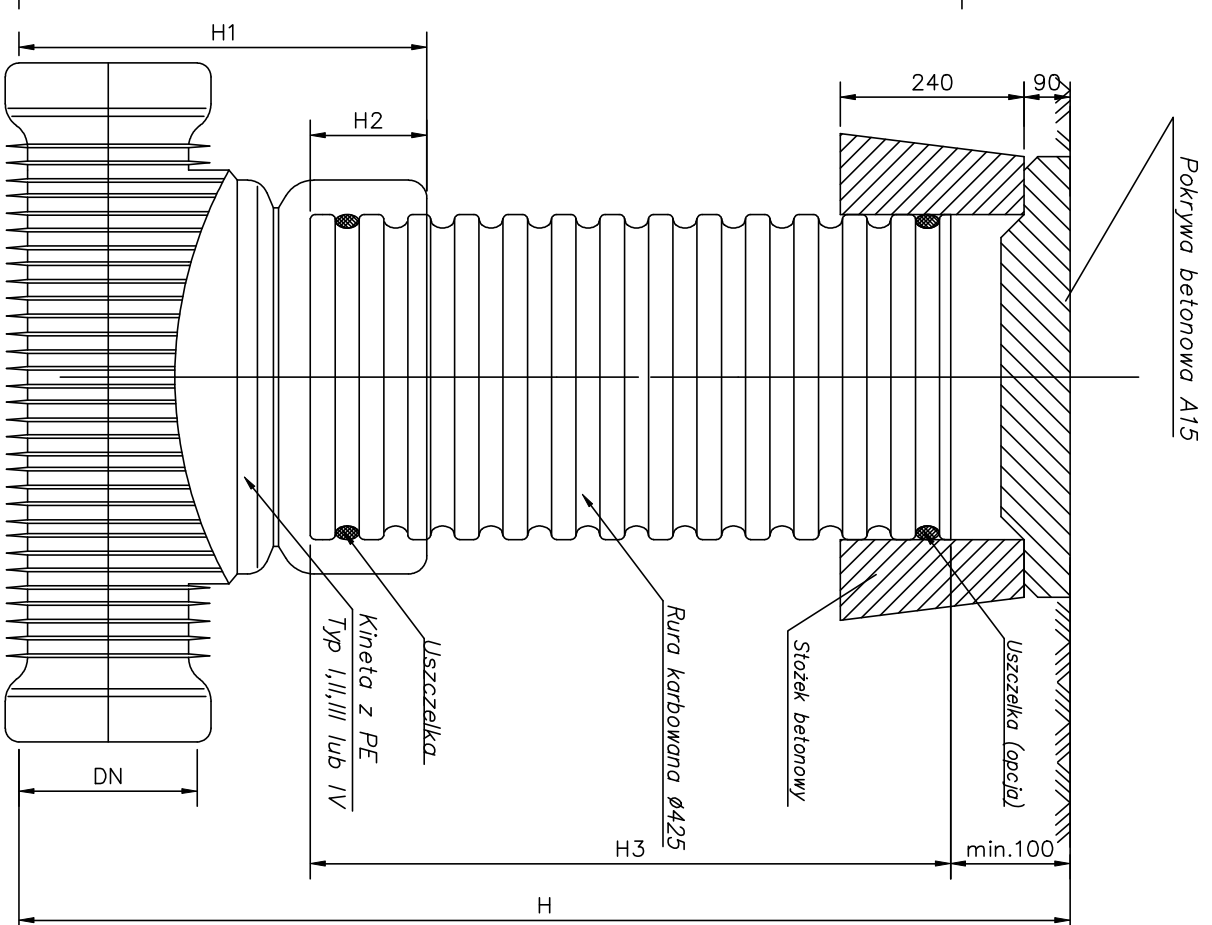

# STUDZIENKA KANALIZACYJNA Ø425 NIEWŁAZOWA

Studzienka kanalizacyjna Ø425 niewłazowa

Studzienka kanalizacyjna Ø425 niewłazowa

Studzienka kanalizacyjna Ø425 niewłazowa