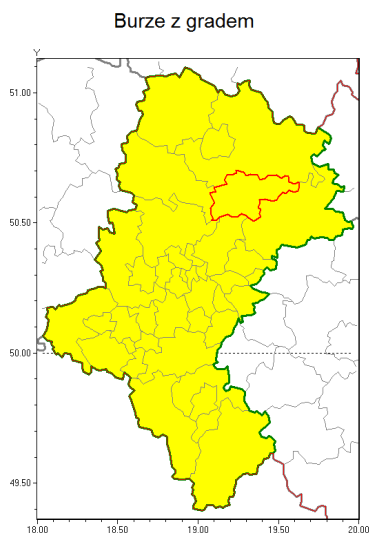

### Zasięg ostrzeżenia w województwie

### Ostrzeżenie meteorologiczne Nr 5

<b>Nazwa biura</b>	IMGW-PIB Biuro Prognoz Meteorologicznych w Krakowie
<b>Zjawisko/stopień zagrożenia</b>	Burze z gradem/ 1
<b>Obszar</b>	województwo łódzkie <b>powiat myszkowski</b>
<b>Ważność</b>	od godz. 12:15 dnia 11.07.2018 do godz. 07:00 dnia 12.07.2018
<b>Przebieg</b>	Prognozuje się wystąpienie burz z opadami deszczu miejscami od 15 mm do 25 mm, lokalnie do 40 mm oraz porywami wiatru do 70 km/h. Miejscami może liwy grad.
<b>Prawdopodobieństwo wystąpienia zjawiska(%)</b>	70%
<b>Uwagi</b>	Brak.
<b>Dyrektor synoptyk IMGW-PIB</b>	Witold Wiśniewski
<b>Godzina i data wydania</b>	godz. 12:12 dnia 11.07.2018
<b>SMS</b>	IMGW-PIB OSTRZEŻA: BURZE Z GRADEM/1 łódzkie/myszkowski od 12:15/11.07 do 07:00/12.07.2018 deszcz 40 mm, porywy 70 km/h